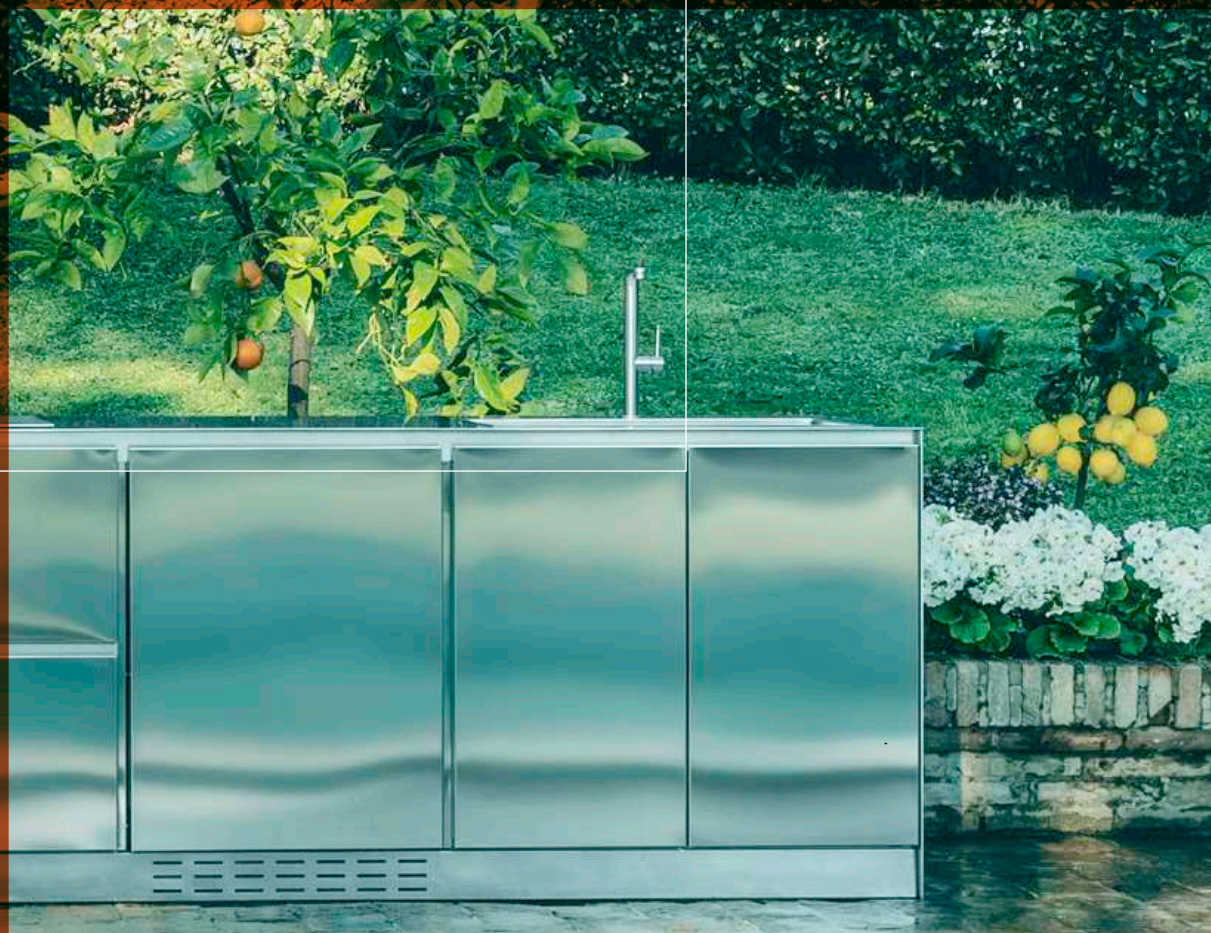

outdoorkitchens

CATALOGO 2023

Catalogue 2023

CATÁLOGO 2023

Catalogue 2023

MODULARITÀ MADE IN ITALY

Made in Italy Modularity

MODULARIDAD MADE IN ITALY

Modularité Made in Italy

outside®

DIAMO NUOVA VITA AGLI SPAZI OUTDOOR

We give new life to outdoor spaces

DAMOS UNA NUEVA VIDA A LOS ESPACIOS EXTERIORES

Nous donnons une nouvelle vie aux espaces extérieurs