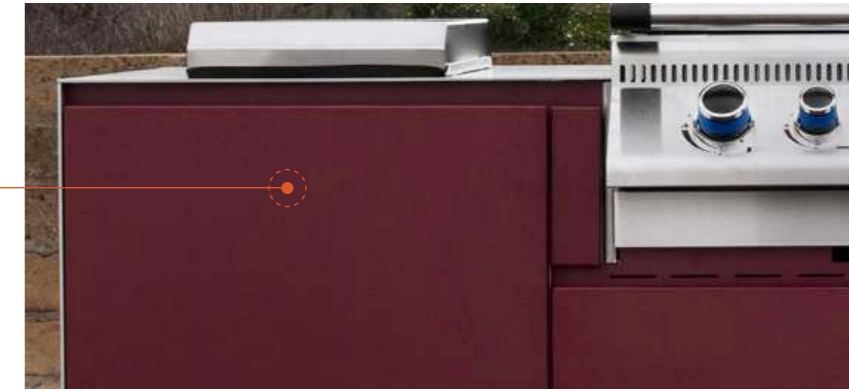

Acciaio Inox Laccato Opaco Goffrato
Embossed matt lacquered stainless steel
Acero inoxidable lacado mate gofrado
Acier inox laqué mate gaufré

Acciaio inox satinato a mano
Hand brushed stainless steel
Acero inoxidable satinado a mano
Acier inox satiné à la main